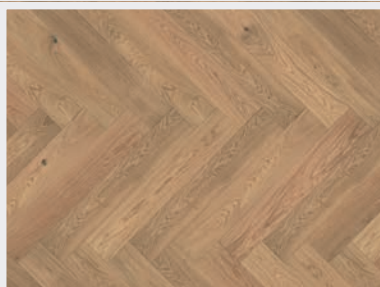

#### CASTLE HERRINGBONE

**Dub Natur**  
oxidativní olej, velmi lehký kartáč

**Dub Natur**  
bílý oxidativní olej, velmi lehký kartáč

**Dub Natur**  
matný lak, velmi lehký kartáč

**Důležité upozornění:** Při výběru podlah z ručních vzorníků nebo ze stojanů, mohou zejména dřevěné podlahy vykazovat větší rozptyl barevnosti a větší rozsah přirozených vad dřevin než odpovídá malému vzorku podlahy. Dřevo je přírodní materiál a každá podlahová lamela je neopakovatelný originál. Vzorky a fotografie jsou díky své limitované velikosti pouze ilustrativní a tedy nezávazné pro objednávky, protože nemohou postihnout veškeré znaky dřeva (barevné a strukturální rozdíly), které dané třídění může obsahovat; nejedná se tedy o vzorky ve smyslu § 2096 občanského zákoníku.