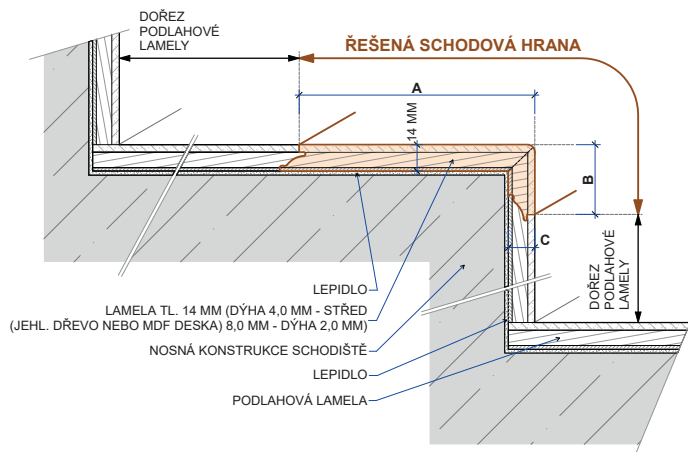

3-VRSTVÉ TYP C