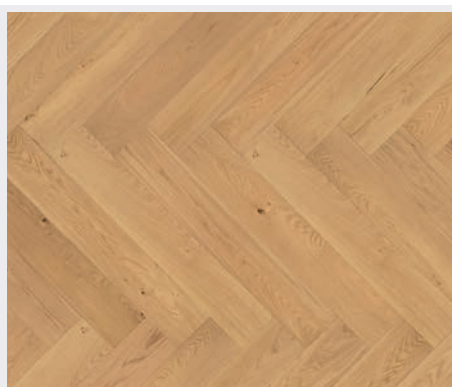

TŘÍDĚNÍ DUBU – HERRINGBONE

Natur, minimum suků

Třídění NATUR nabízí stylovou a elegantní rybinu z čistého pečlivě vyříděného dubu s občasným výskytem malých suků. Lamely mají krásné kombinace odstínů barev, typicky malá očka a takřka žádnou bělu.