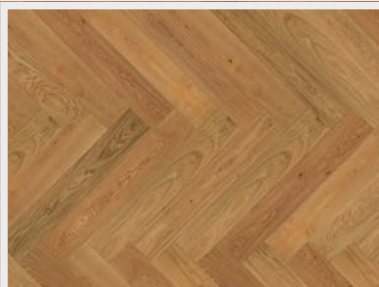

Dub Natur
matný lak, velmi lehký kartáč

Důležité upozornění: Při výběru podlah z ručních vzorníků nebo ze stojanů, mohou zejména dřevěné podlahy vykazovat větší rozptyl barevnosti a větší rozsah přirozených vad dřevin než odpovídá malému vzorku podlahy. Dřevo je přírodní materiál a každá podlahová lamela je neopakovatelný originál. Vzorky a fotografie jsou díky své limitované velikosti pouze ilustrativní a tedy nezávazné pro objednávky, protože nemohou postihnout veškeré znaky dřeva (barevné a strukturální rozdíly), které dané třídění může obsahovat; nejedná se tedy o vzorky ve smyslu § 2096 občanského zákoníku.