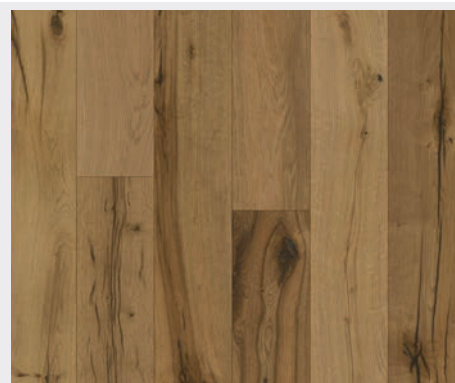

Rustik

Třídění RUSTIK zajišťuje výrazně rustikální třídění s živou strukturou dřeva s výraznými tmavě tmelenými sukami a trhlinami. Okrajová běla a větší barevné variace jsou také přípustné – dodávají tak podlaze dynamický vzhled, ve kterém lze vidět nádherné markanty přírodního dubu.