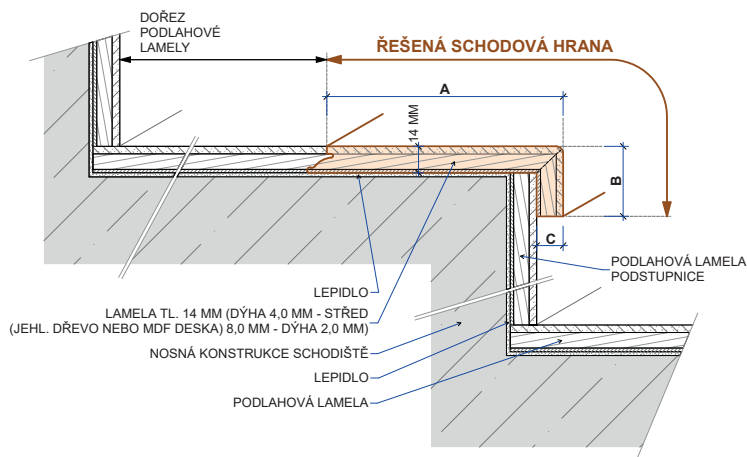

3-VRSTVÉ TYP D