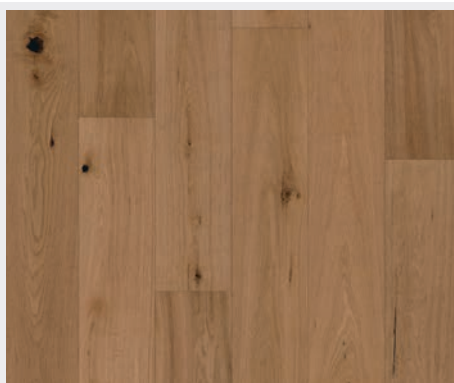

### TŘÍDĚNÍ DUBU – PRKNO

**Natur, bez suků**

Třídění NATUR zajišťuje čisté a výběrové dubové dřevo v mnoha krásných kombinacích odstínů barev. Třídění je výjimečně nulovým výskytem suků. Jsou zde pouze očka typické pro dub, lamely jsou takřka bez běle.