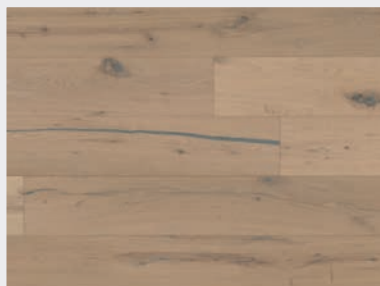

Dub Rustik
bílý oxidativní olej, kartáč